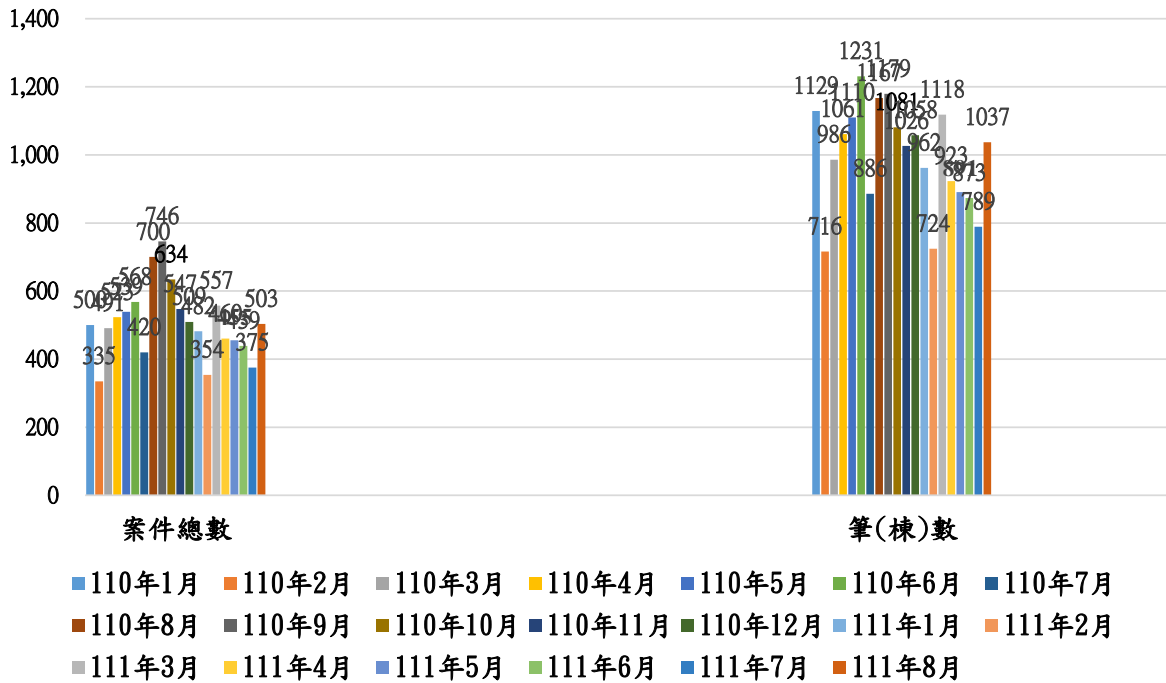

110年1月-111年8月本縣不動產買賣案件統計比較表

本縣111年、110年同期(8月份)買賣案件統計比較表